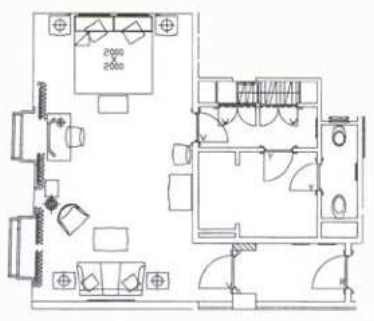

STANDARD ZIMMER

88 Zimmer ca. 30 m², Schreibtisch

PREMIUM ZIMMER

53 Zimmer ca. 38 m², Schreibtisch, Sitzecke, Verbindungszimmer verfügbar, teilweise mit Terasse

GRAND ZIMMER

34 Zimmer ca. 45 m², Schreibtisch, Sitzecke, Verbindungszimmer verfügbar, teilweise mit Terasse

SUITE

19 Suiten je 60 m², Vorraum, Schreibtisch, Sitzecke, teilweise mit Terasse

ONE BEDROOM SUITE MIT TERRASSE

3 Suiten je 70 m² / 108 m², 1 oder 2 Schlafzimmer, Vorraum, begehbare Garderobe, Wohnzimmer/ Esszimmer, Terasse, Verbindungszimmer verfügbar

PRÄSIDENTEN SUITE

220 m² / 280 m², 1 oder 2 Schlafzimmer, großer Eingangsbereich, Wohnzimmer, Arbeitszimmer, Esszimmer, Bibliothek, Whirlpool, Küche mit separatem Serviceeingang, Ankleideraum

STANDARD ZIMMER

PREMIUM ZIMMER

GRAND ZIMMER

SUITE

ONE BEDROOM SUITE MIT TERRASSE
1 oder 2 Schlafzimmer

ONE BEDROOM SUITE
CITY VIEW

PREMIUM SUITE
1 oder 2 Schlafzimmer

PRÄSIDENTEN SUITE
1 oder 2 Schlafzimmer