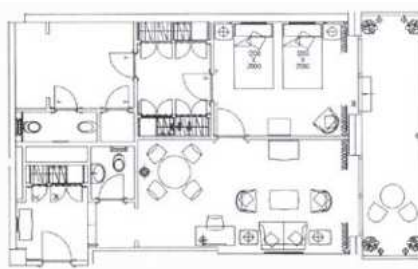

ONE BEDROOM SUITE MIT TERRASSE
1 oder 2 Schlafzimmer