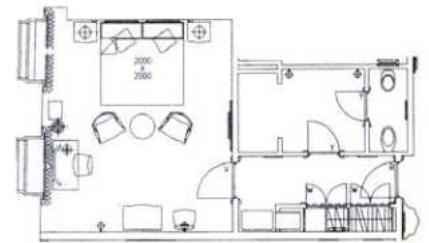

SUITE

19 Suiten je 60 m², Vorraum, Schreibtisch, Sitzecke, teilweise mit Terasse

ONE BEDROOM SUITE MIT TERRASSE

3 Suiten je 70 m² / 108 m², 1 oder 2 Schlafzimmer, Vorraum, begehbare Garderobe, Wohnzimmer/ Esszimmer, Terasse, Verbindungszimmer verfügbar

ONE BEDROOM SUITE CITY VIEW

4 Suiten je 116 m², Wohnzimmer, Esszimmer/ Konferenzraum, Bibliothek, HiFi Anlage, begehbare Garderobe, Küche, Gästetoilette

PREMIUM SUITE

3 Suiten 130 m² / 175 m², 1 oder 2 Schlafzimmer, Wohnraum mit offenem Kamin, HiFi Anlage, Whirlpool, Küche, Gästetoilette, begehbare Garderobe, Balkon, Verbindungszimmer verfügbar

PRÄSIDENTEN SUITE

220 m² / 280 m², 1 oder 2 Schlafzimmer, großer Eingangsbereich, Wohnzimmer, Arbeitszimmer, Esszimmer, Bibliothek, Whirlpool, Küche mit separatem Serviceeingang, Ankleideraum

STANDARD ZIMMER

PREMIUM ZIMMER

GRAND ZIMMER

SUITE

ONE BEDROOM SUITE MIT TERRASSE
1 oder 2 Schlafzimmer

ONE BEDROOM SUITE
CITY VIEW

PREMIUM SUITE
1 oder 2 Schlafzimmer

PRÄSIDENTEN SUITE
1 oder 2 Schlafzimmer