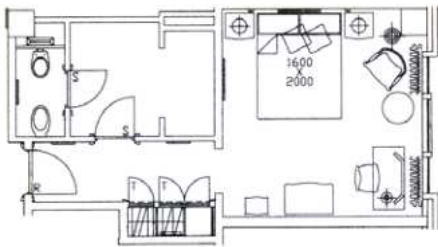

SUITE

19 Suiten je 60 m², Vorraum, Schreibtisch, Sitzecke, teilweise mit Terasse

ONE BEDROOM SUITE MIT TERRASSE

3 Suiten je 70 m² / 108 m², 1 oder 2 Schlafzimmer, Vorraum, begehbare Garderobe, Wohnzimmer/ Esszimmer, Terasse, Verbindungszimmer verfügbar

ONE BEDROOM SUITE CITY VIEW

4 Suiten je 116 m², Wohnzimmer, Esszimmer/ Konferenzraum, Bibliothek, HiFi Anlage, begehbare Garderobe, Küche, Gästetoilette

PREMIUM SUITE

3 Suiten 130 m² / 175 m², 1 oder 2 Schlafzimmer, Wohnraum mit offenem Kamin, HiFi Anlage, Whirlpool, Küche, Gästetoilette, begehbare Garderobe, Balkon, Verbindungszimmer verfügbar

PRÄSIDENTEN SUITE

220 m² / 280 m², 1 oder 2 Schlafzimmer, großer Eingangsbereich, Wohnzimmer, Arbeitszimmer, Esszimmer, Bibliothek, Whirlpool, Küche mit separatem Serviceeingang, Ankleideraum

STANDARD ZIMMER

PREMIUM ZIMMER

GRAND ZIMMER

SUITE

ONE BEDROOM SUITE MIT TERRASSE
1 oder 2 Schlafzimmer

ONE BEDROOM SUITE
CITY VIEW

PREMIUM SUITE
1 oder 2 Schlafzimmer

PRÄSIDENTEN SUITE
1 oder 2 Schlafzimmer