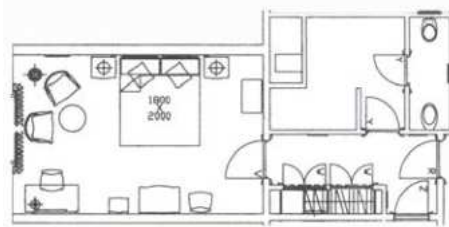

PREMIUM ZIMMER