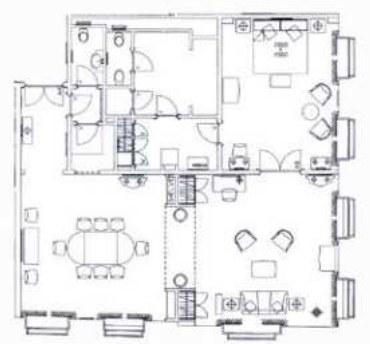

ONE BEDROOM SUITE
CITY VIEW